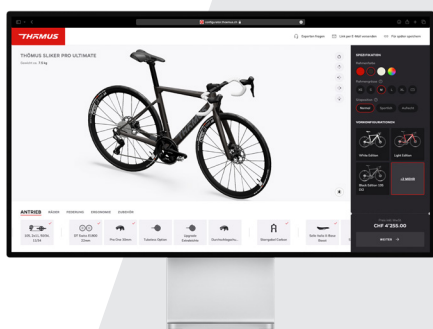

INDIVIDUELL WIE DU

JEDER MENSCH IST ANDERS.
KONFIGURIERE DIR DEIN
MASSGESCHNEIDERTES
BIKE MIT UNSEREM NEUEN
3D KONFIGURATOR. →